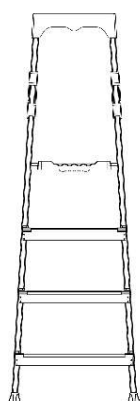

## ÉCHELLE PROFESSIONNELLE EN ALUMINIUM SARAYLI 5 MARCHES

Certificat  
**EN 131**  
Norm

Profondeur de marche de 12 cm

plate-forme esthétique haute  
résistance

Charnière en métal recouvert  
de plastique

### CARACTÉRISTIQUES DU PRODUIT

- \* ÉCHELLE EN ALUMINIUM INOXYDABLE LÉGER EN ALLIAGE SPÉCIAL
- \* PROFIL OVALE SPÉCIAL AVEC DIMENSIONS 52X23X1,3
- \* MARCHE SPÉCIALEMENT CONCEPTION AVEC SERVITEUR ANTIDÉRAPANTS D'ÉPAISSEUR 1,35 mm
- \* MARCHE ULTRA-LARGE DE 12 cm DE LARGEUR
- \* CHARNIÈRES SUPPORTÉES EN MÉTAL SUR PLASTIQUE D'ÉPAISSEUR DE PAROI 4 mm (2+2).
- \* Cales antidérapantes en plastique à large base.
- \* TÊTE ESTHÉTIQUE AVEC CHAMBRE MATÉRIELLE
- \* FACILE À OUVRIR ET À FERMER
- \* EMBALLAGE ÉLÉGANT PRÊT À L'EMPLOI

**A:** 188 cm

**B:** 127 cm

**C:** 26 cm

**Poids :** 7,5 KG

**DIMENSIONS EMBALLÉES:** 206x52x16 cm