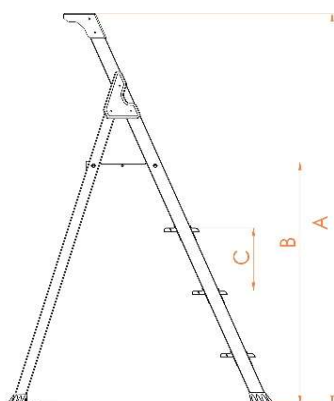

## ÉCHELLE PROFESSIONNELLE EN ALUMINIUM SARAYLI 5 MARCHES

Certificat  
**EN 131**  
Norm

Profondeur de marche de 12 cm

plate-forme esthétique haute  
résistance

Charnière en métal recouvert  
de plastique

### CARACTÉRISTIQUES DU PRODUIT

- \* ÉCHELLE EN ALUMINIUM INOXYDABLE LÉGER EN ALLIAGE SPÉCIAL
- \* PROFIL OVALE SPÉCIAL AVEC DIMENSIONS 52X23X1,3
- \* MARCHE SPÉCIALEMENT CONCEPTION AVEC SERVITEUR ANTIDÉRAPANTS D'ÉPAISSEUR 1,35 mm
- \* MARCHE ULTRA-LARGE DE 12 cm DE LARGEUR
- \* CHARNIÈRES SUPPORTÉES EN MÉTAL SUR PLASTIQUE D'ÉPAISSEUR DE PAROI 4 mm (2+2).
- \* Cales antidérapantes en plastique à large base.
- \* TÊTE ESTHÉTIQUE AVEC CHAMBRE MATÉRIELLE
- \* FACILE À OUVRIR ET À FERMER
- \* EMBALLAGE ÉLÉGANT PRÊT À L'EMPLOI

**A:** 188 cm

**B:** 127 cm

**C:** 26 cm

**Poids :** 7,5 KG

**DIMENSIONS EMBALLÉES:** 206x52x16 cm