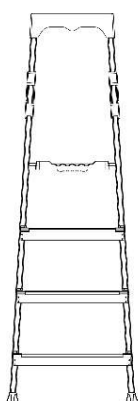

## ÉCHELLE PROFESSIONNELLE EN ALUMINIUM SARAYLI 4 MARCHES

Certificat  
**EN 131**  
Norm

Largeur de marche 12 cm

Plateforme esthétique  
haute résistance

Charnière en métal recouvert de  
plastique

### CARACTÉRISTIQUES DU PRODUIT

- \* ÉCHELLE EN ALUMINIUM INOXYDABLE LÉGER EN ALLIAGE SPÉCIAL
- \* PROFIL OVALE SPÉCIAL AVEC DIMENSIONS 52X23X1,3
- \* MARCHE SPÉCIALEMENT CONCEPTION AVEC SERVITEUR ANTIDÉRAPANTS D'ÉPAISSEUR 1,35 mm
- \* MARCHE ULTRA-LARGE DE 12 cm DE LARGEUR
- \* CHARNIÈRES SUPPORTÉES EN MÉTAL SUR PLASTIQUE D'ÉPAISSEUR DE PAROI 4 mm (2+2).
- \* Cales antidérapantes en plastique à large base.
- \* TÊTE ESTHÉTIQUE AVEC CHAMBRE MATÉRIELLE
- \* FACILE À OUVRIR ET À FERMER
- \* EMBALLAGE ÉLÉGANT PRÊT À L'EMPLOI

**A:** 162 cm

**B:** 102 cm

**C:** 26 cm

**Poids:** 6,36 KG

**DIMENSIONS EMBALLÉES:** 178x49,5x16 cm