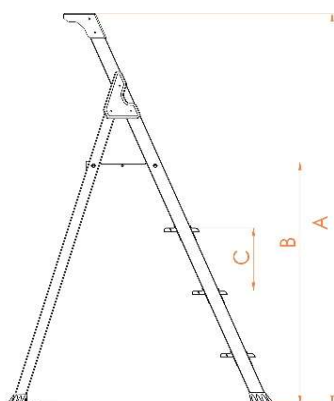

## ÉCHELLE PROFESSIONNELLE EN ALUMINIUM SARAYLI 4 MARCHES

Certificat  
**EN 131**  
Norm

Largeur de marche 12 cm

Plateforme esthétique  
haute résistance

Charnière en métal recouvert de  
plastique

### CARACTÉRISTIQUES DU PRODUIT

- \* ÉCHELLE EN ALUMINIUM INOXYDABLE LÉGER EN ALLIAGE SPÉCIAL
- \* PROFIL OVALE SPÉCIAL AVEC DIMENSIONS 52X23X1,3
- \* MARCHE SPÉCIALEMENT CONCEPTION AVEC SERVITEUR ANTIDÉRAPANTS D'ÉPAISSEUR 1,35 mm
- \* MARCHE ULTRA-LARGE DE 12 cm DE LARGEUR
- \* CHARNIÈRES SUPPORTÉES EN MÉTAL SUR PLASTIQUE D'ÉPAISSEUR DE PAROI 4 mm (2+2).
- \* Cales antidérapantes en plastique à large base.
- \* TÊTE ESTHÉTIQUE AVEC CHAMBRE MATÉRIELLE
- \* FACILE À OUVRIR ET À FERMER
- \* EMBALLAGE ÉLÉGANT PRÊT À L'EMPLOI

**A:** 162 cm

**B:** 102 cm

**C:** 26 cm

**Poids:** 6,36 KG

**DIMENSIONS EMBALLÉES:** 178x49,5x16 cm