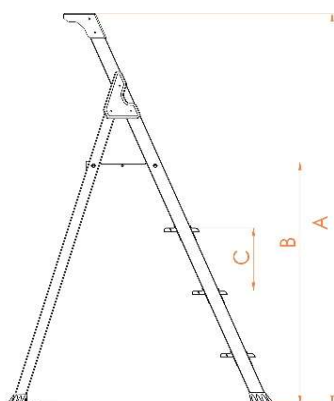

ÉCHELLE PROFESSIONNELLE EN ALUMINIUM SARAYLI 3 MARCHES

Certificat
EN 131
Norm

Largeur de marche de 12 cm

Plateforme esthétique
haute résistance

Charnière en métal recouvert de
plastique

CARACTÉRISTIQUES DU PRODUIT

- * ÉCHELLE EN ALUMINIUM INOXYDABLE LÉGER EN ALLIAGE SPÉCIAL
- * PROFIL OVALE SPÉCIAL AVEC DIMENSIONS 52X23X1,3
- * MARCHE SPÉCIALEMENT CONCEPTION AVEC SERVITEUR ANTIDÉRAPANTS D'ÉPAISSEUR 1,35 mm
- * MARCHE ULTRA-LARGE DE 12 cm DE LARGEUR
- * CHARNIÈRES SUPPORTÉES EN MÉTAL SUR PLASTIQUE D'ÉPAISSEUR DE PAROI 4 mm (2+2).
- * Cales antidérapantes en plastique à large base.
- * TÊTE ESTHÉTIQUE AVEC CHAMBRE MATÉRIELLE
- * FACILE À OUVRIR ET À FERMER
- * EMBALLAGE ÉLÉGANT PRÊT À L'EMPLOI

A: 137 cm

B: 77 cm

C: 26 cm

Poids: 5,3 KG

DIMENSIONS EMBALLÉES: 150x47x16 cm