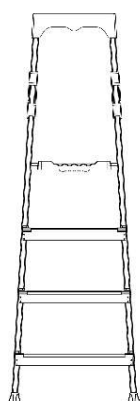

ÉCHELLE PROFESSIONNELLE EN ALUMINIUM SARAYLI 3 MARCHES

Certificat
EN 131
Norm

Largeur de marche de 12 cm

Plateforme esthétique
haute résistance

Charnière en métal recouvert de
plastique

CARACTÉRISTIQUES DU PRODUIT

- * ÉCHELLE EN ALUMINIUM INOXYDABLE LÉGER EN ALLIAGE SPÉCIAL
- * PROFIL OVALE SPÉCIAL AVEC DIMENSIONS 52X23X1,3
- * MARCHE SPÉCIALEMENT CONCEPTION AVEC SERVITEUR ANTIDÉRAPANTS D'ÉPAISSEUR 1,35 mm
- * MARCHE ULTRA-LARGE DE 12 cm DE LARGEUR
- * CHARNIÈRES SUPPORTÉES EN MÉTAL SUR PLASTIQUE D'ÉPAISSEUR DE PAROI 4 mm (2+2).
- * Cales antidérapantes en plastique à large base.
- * TÊTE ESTHÉTIQUE AVEC CHAMBRE MATÉRIELLE
- * FACILE À OUVRIR ET À FERMER
- * EMBALLAGE ÉLÉGANT PRÊT À L'EMPLOI

A: 137 cm

B: 77 cm

C: 26 cm

Poids: 5,3 KG

DIMENSIONS EMBALLÉES: 150x47x16 cm