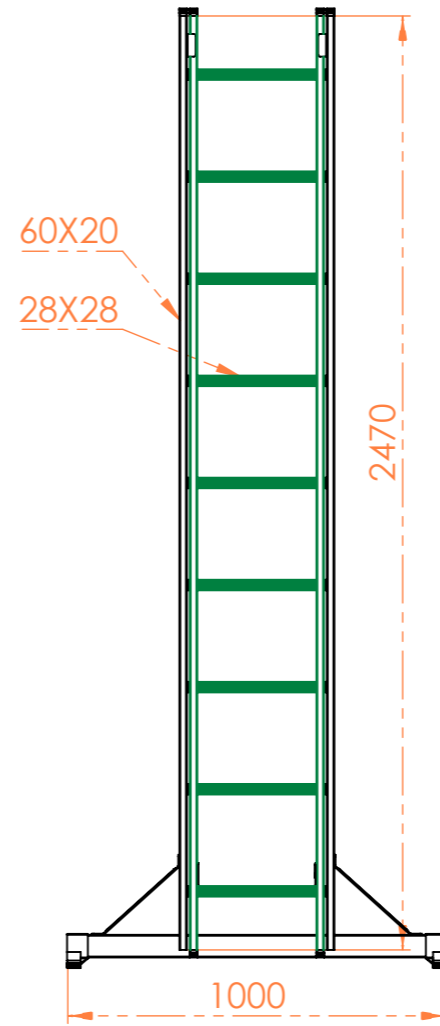

WWW.A2D-SOLUTIONS.COM

Ürün Ağırlık
Product Weight
10,10 kg
±%5

Certificate
EN 131
Norm

max.
150
kg