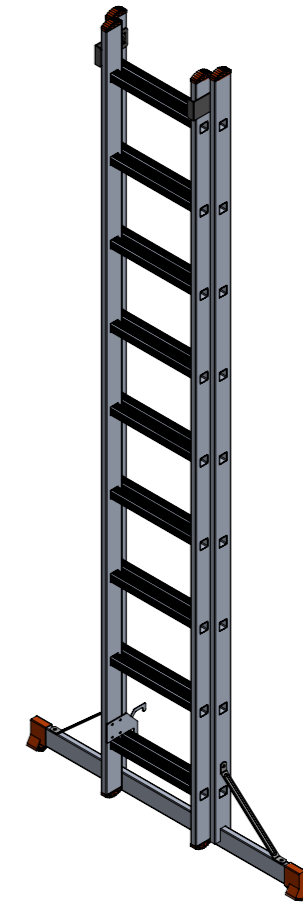

WWW.A2D-SOLUTIONS.COM

Ürün Ağırlık
Product Weight
10,10 kg
±%5

Certificate
EN 131
Norm

max.
150
kg