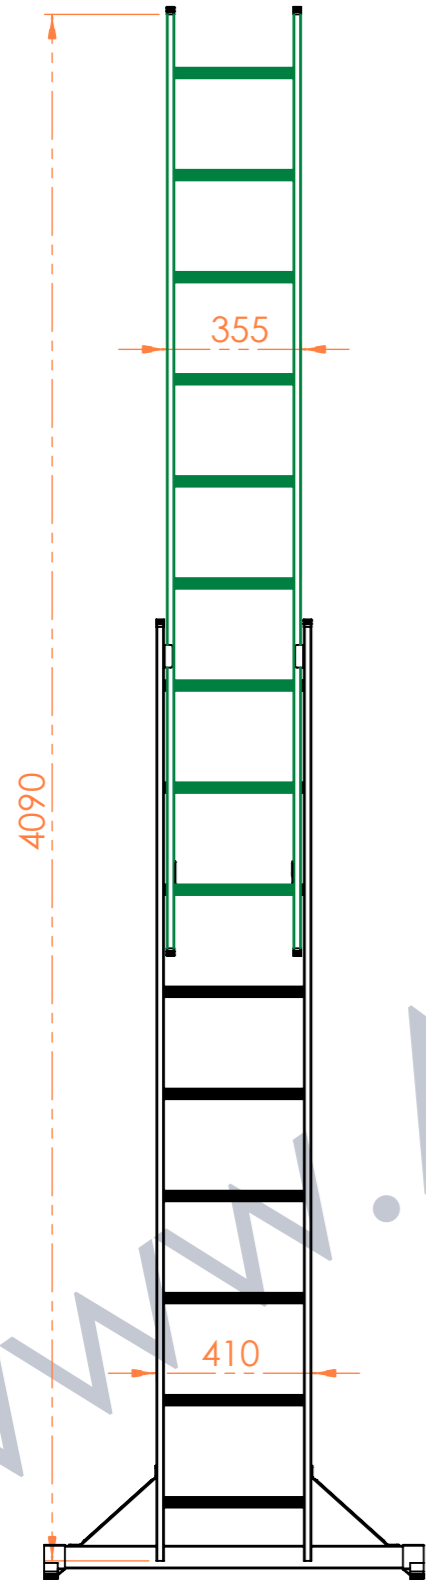

WWW.A2D-SOLUTIONS.COM

Ürün Ağırlık
Product Weight
10,10 kg
±%5

Certificate
EN 131
Norm

max.
150
kg