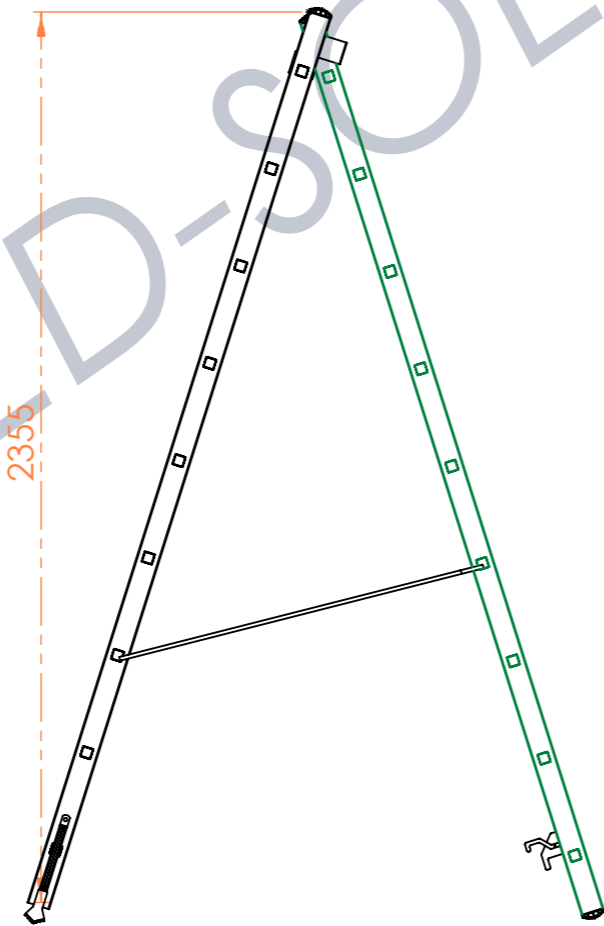

WWW.A2D-SOLUTIONS.COM

Ürün Ağırlık
Product Weight
10,10 kg
±%5

Certificate
EN 131
Norm

max.
150
kg