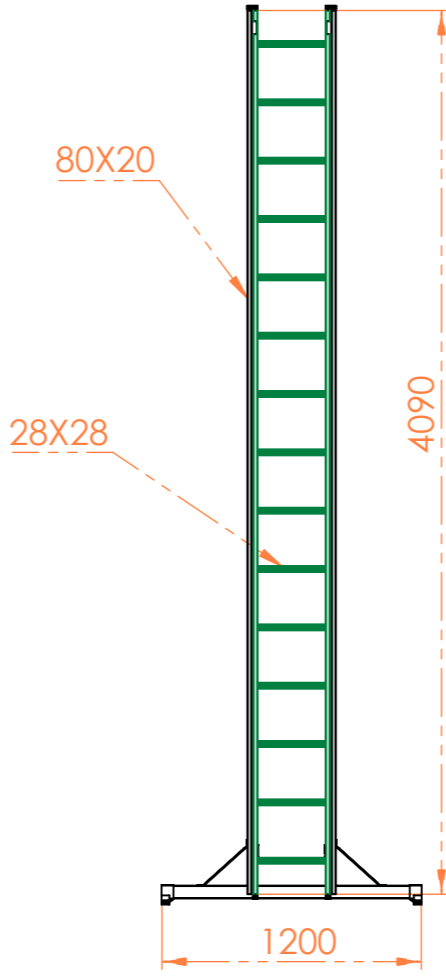

www.a2dsolutions.com

Ürün Ağırlık
Product Weight
19,80 kg
±%5

Certificate
EN 131
Norm

max.
150
kg