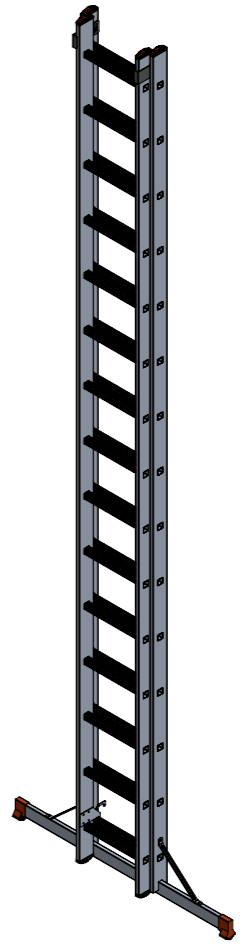

www.a2dsolutions.com

Ürün Ağırlık
Product Weight
19,80 kg
±%5

Certificate
EN 131
Norm

max.
150
kg