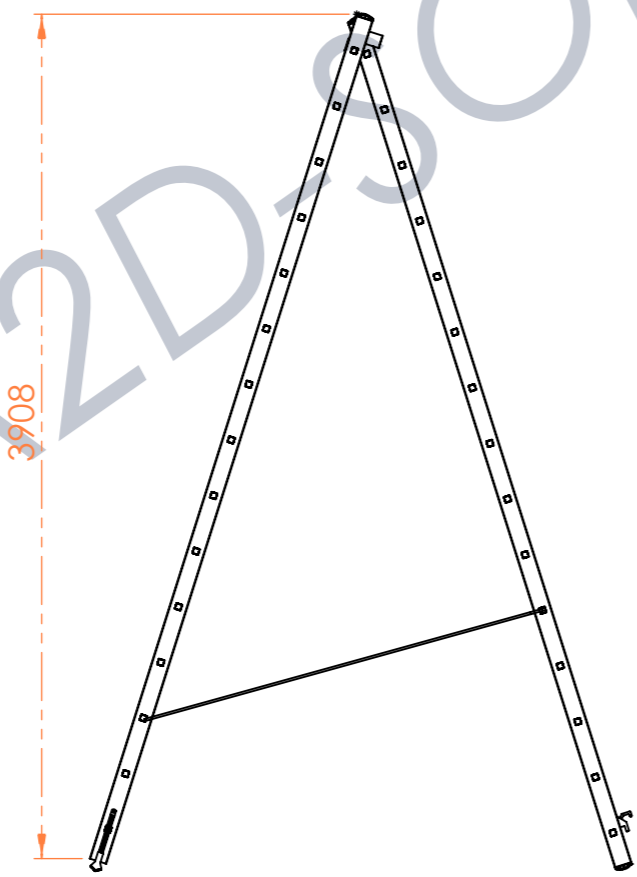

www.a2dsolutions.com

Ürün Ağırlık
Product Weight
19,80 kg
±%5

Certificate
EN 131
Norm

max.
150
kg