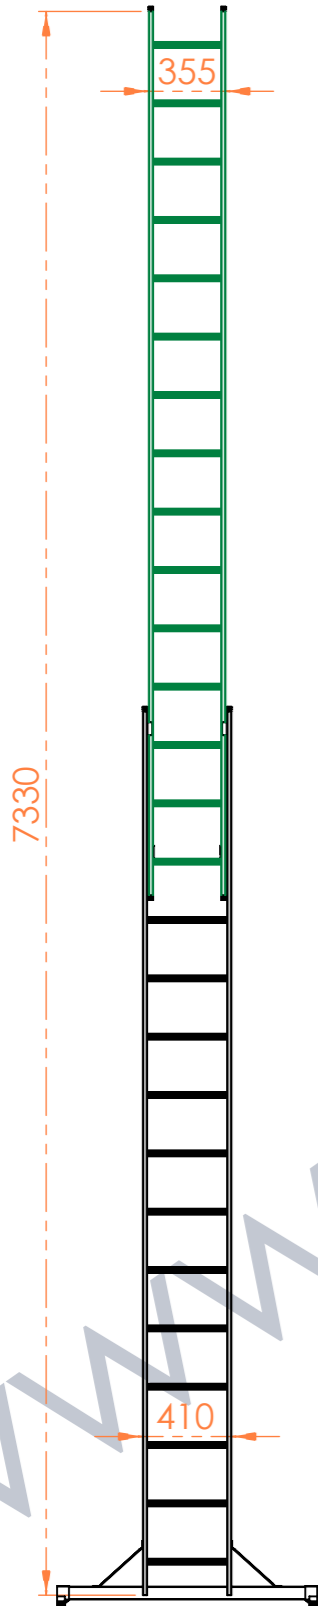

www.a2dsolutions.com

Ürün Ağırlık
Product Weight
19,80 kg
±%5

Certificate
EN 131
Norm

max.
150
kg